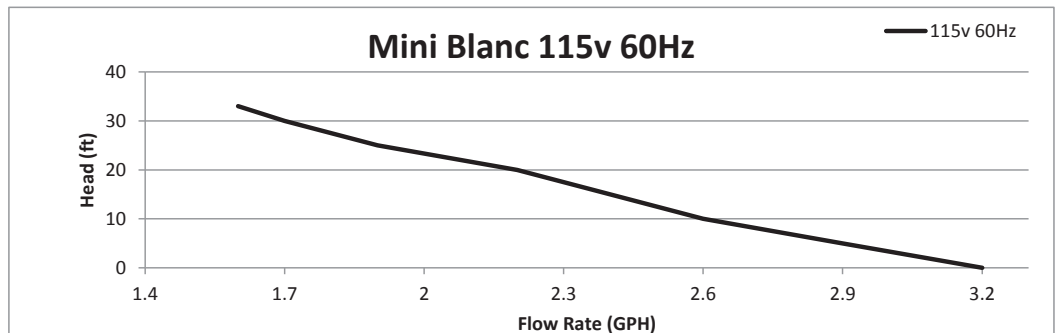

# Mini White Univolt

Mini-Split Condensate Pump Kit 100-250v  
83939 (ASP-MW-UNI)

## Aspen Pump BTU Calculator

Mini White 115v 60Hz		
Head	GPH	BTU
0	3.2	54600
5	2.9	49500
10	2.6	44350
15	2.4	42000
20	2.2	37500
25	1.9	33250
30	1.7	29250
33	1.6	27500

Mini White 230v 60Hz		
Head	GPH	BTU
0	2.9	49500
5	2.5	42600
10	2.2	37500
15	2	34000
20	1.8	30700
25	1.6	27500
30	1.3	22400
33	1.2	20600