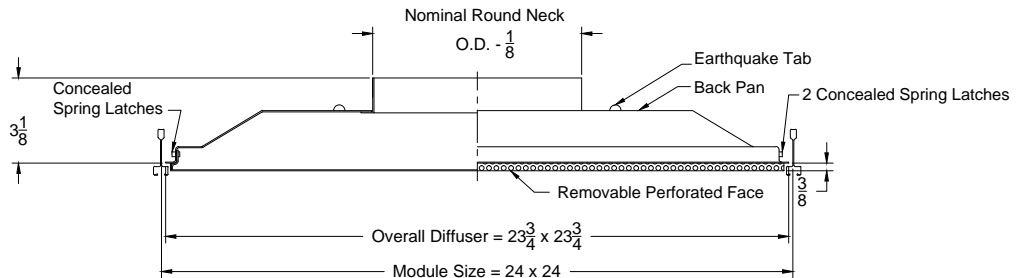

1. Models: **7600R-9 (Steel Backpan & Face - 24 x 24 Donn Finline Ceiling Grid)**
   7600R-9 AF (Steel Backpan & Aluminum Face - 24 x 24 Donn Finline Ceiling Grid)